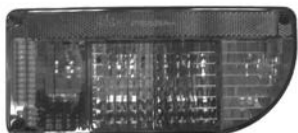

Fietsendrager en reserve-onderdelen

Lamp (voor BC 60, BC 70 & bikelander classic)

links compl. (zonder kabel)

order no.: 950 000 302 003

Lamp (voor BC 60, BC 70 & bikelander classic)

rechts compl. (zonder kabel)

order no.: 950 000 302 004

Lamp (voor bikelander)

links compl. (zonder kabel)

order no.: 950 050 306 001

Lamp (voor bikelander)

rechts compl. (zonder kabel)

order no.: 950 050 306 002

Lamp links & rechts (voor bikelander)

met kabel

order no.: 950 050 302 001

Glas voor achterlicht links (voor bikelander)

order no.: 950 050 302 003

Glas voor achterlicht rechts (voor bikelander)

order no.: 950 050 302 004

Fietsendrager en reserve-onderdelen