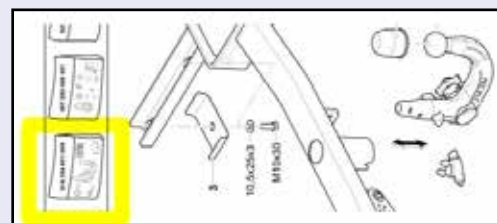

Bestilling af kugle til aftageligt anhængertræk

Kun muligt for kunder

TRIN FOR TRIN

- 1 **Klik ind på vores webshop**
Finder du på forsiden af vores hjemmeside:
www.westfalia-automotive.com
- 2 **Indtast reg. nummer eller vælg bilmærke og model i drop down menuen**
- 3 **Klik på linket til det ønskede aftagelige træk**
- 4 **Klik på nummeret på monteringsvejledningen**
- 5 **Check at typenummer på den fundne vejledning stemmer overens med det typenummer, der står på dit anhængertræk**
- 6 **Find varenummeret på kuglen på en af de første sider**
- 7 **Noter nummeret ned og kontakt os**