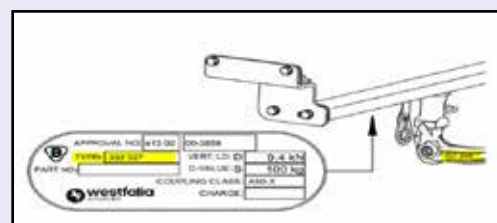

Bestilling af kugle til aftageligt anhængertræk

Kun muligt for kunder

TRIN FOR TRIN

- 1 **Klik ind på vores webshop**
Finder du på forsiden af vores hjemmeside:
www.westfalia-automotive.com
- 2 **Indtast reg. nummer eller vælg bilmærke og model i drop down menuen**
- 3 **Klik på linket til det ønskede aftagelige træk**
- 4 **Klik på nummeret på monteringsvejledningen**
- 5 **Check at typenummer på den fundne vejledning stemmer overens med det typenummer, der står på dit anhængertræk**
- 6 **Find varenummeret på kuglen på en af de første sider**
- 7 **Noter nummeret ned og kontakt os**