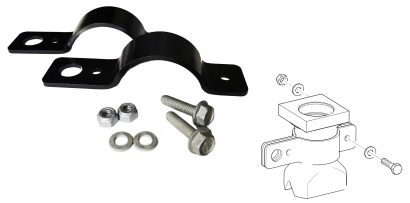

westfalia
AUTOMOTIVE

Sicherungsschellen

Sicherungsschelle

für das Sicherungsbremsseil des Anhängers

Artikel-Nr.: 935 211 627 001

Sicherungsschelle 50 mm Ø

für das Sicherungsbremsseil des Anhängers

Artikel-Nr.: 921 540 627 001

Sicherungsschelle 56 mm Ø

für das Sicherungsbremsseil des Anhängers

Artikel-Nr.: 905 243 627 001

Sicherungsschelle 84 mm Ø

für das Sicherungsbremsseil des Anhängers

Artikel-Nr.: 905 276 627 001