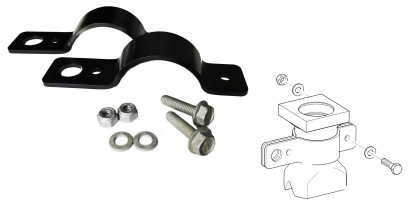

westfalia
AUTOMOTIVE

Sicherungsschellen

Sicherungsschelle

für das Sicherungsbremsseil des Anhängers

Artikel-Nr.: 935 211 627 001

Sicherungsschelle 50 mm Ø

für das Sicherungsbremsseil des Anhängers

Artikel-Nr.: 921 540 627 001

Sicherungsschelle 56 mm Ø

für das Sicherungsbremsseil des Anhängers

Artikel-Nr.: 905 243 627 001

Sicherungsschelle 84 mm Ø

für das Sicherungsbremsseil des Anhängers

Artikel-Nr.: 905 276 627 001