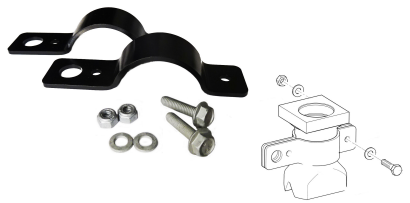

westfalia
AUTOMOTIVE

Sicherungsschellen

Sicherungsschelle

für das Sicherungsbremsseil des Anhängers

Artikel-Nr.: 935 211 627 001

Sicherungsschelle 50 mm Ø

für das Sicherungsbremsseil des Anhängers

Artikel-Nr.: 921 540 627 001

Sicherungsschelle 56 mm Ø

für das Sicherungsbremsseil des Anhängers

Artikel-Nr.: 905 243 627 001

Sicherungsschelle 84 mm Ø

für das Sicherungsbremsseil des Anhängers

Artikel-Nr.: 905 276 627 001