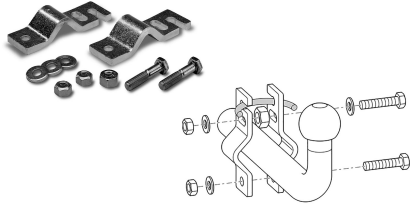

westfalia
AUTOMOTIVE

Sicherungsschellen

Sicherungsschelle

für das Sicherungsbremsseil des Anhängers

Artikel-Nr.: 935 211 627 001

Sicherungsschelle 50 mm Ø

für das Sicherungsbremsseil des Anhängers

Artikel-Nr.: 921 540 627 001

Sicherungsschelle 56 mm Ø

für das Sicherungsbremsseil des Anhängers

Artikel-Nr.: 905 243 627 001

Sicherungsschelle 84 mm Ø

für das Sicherungsbremsseil des Anhängers

Artikel-Nr.: 905 276 627 001