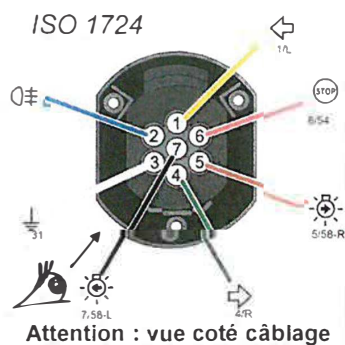

7P BROCHES 12N

Ref: 8504

Liste de composants

1/L	↔	JAUNE
2/54G	↔	BLEU
3/31	⏚	BLANC
4/R	↔	VERT
5/58G	☀	MARRON
6/54	☀	ROUGE
7/58L	☀	NOIR

INSTALLATION

- Ce Kit peut être installé sur la majorité des véhicules de tourisme ou véhicules commerciaux, sans aucun risque pour le système électrique du véhicule, et il est compatible avec:
 - Système multiplexé. (Feux avec voltage mixte.)
 - Système CANBUS
 - Check-Control (Détection de disfonctionnement des ampoules). (SFL)

RENSEIGNEMENTS TECHNIQUES

- Module adaptable aux véhicules alimentés en 12V ou 24V avec masse négative. Il est protégé contre des possible pannes dans la remorque comme un court-circuit et il évite les possibles disfonctionnements ou surcharge de véhicule car alimenté directement à la batterie.
- Il est compatible aux véhicules fonctionnant avec une double fonction dans le même fil.