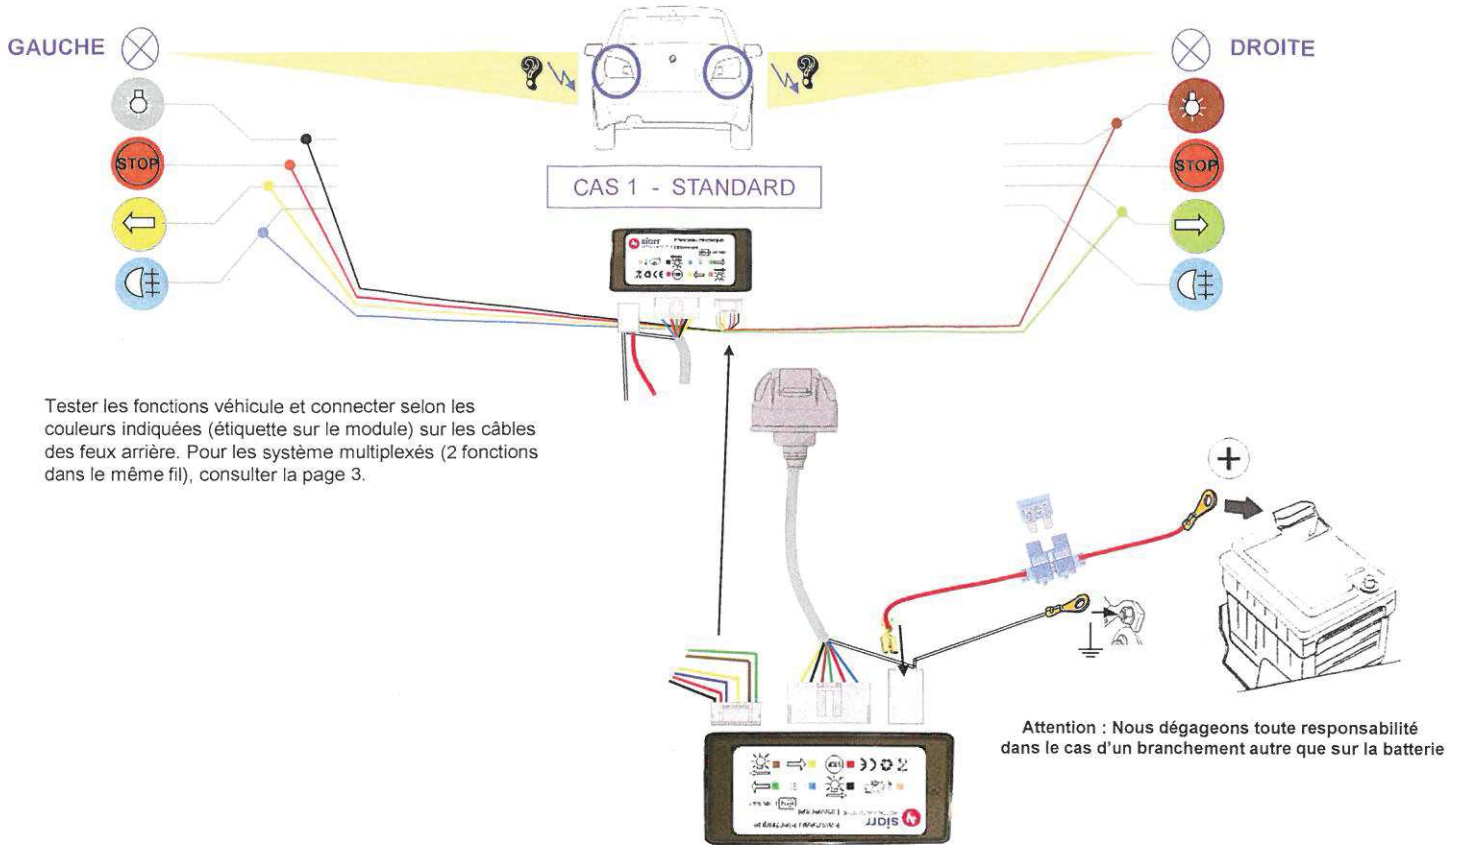

SCHÉMA DE MONTAGE