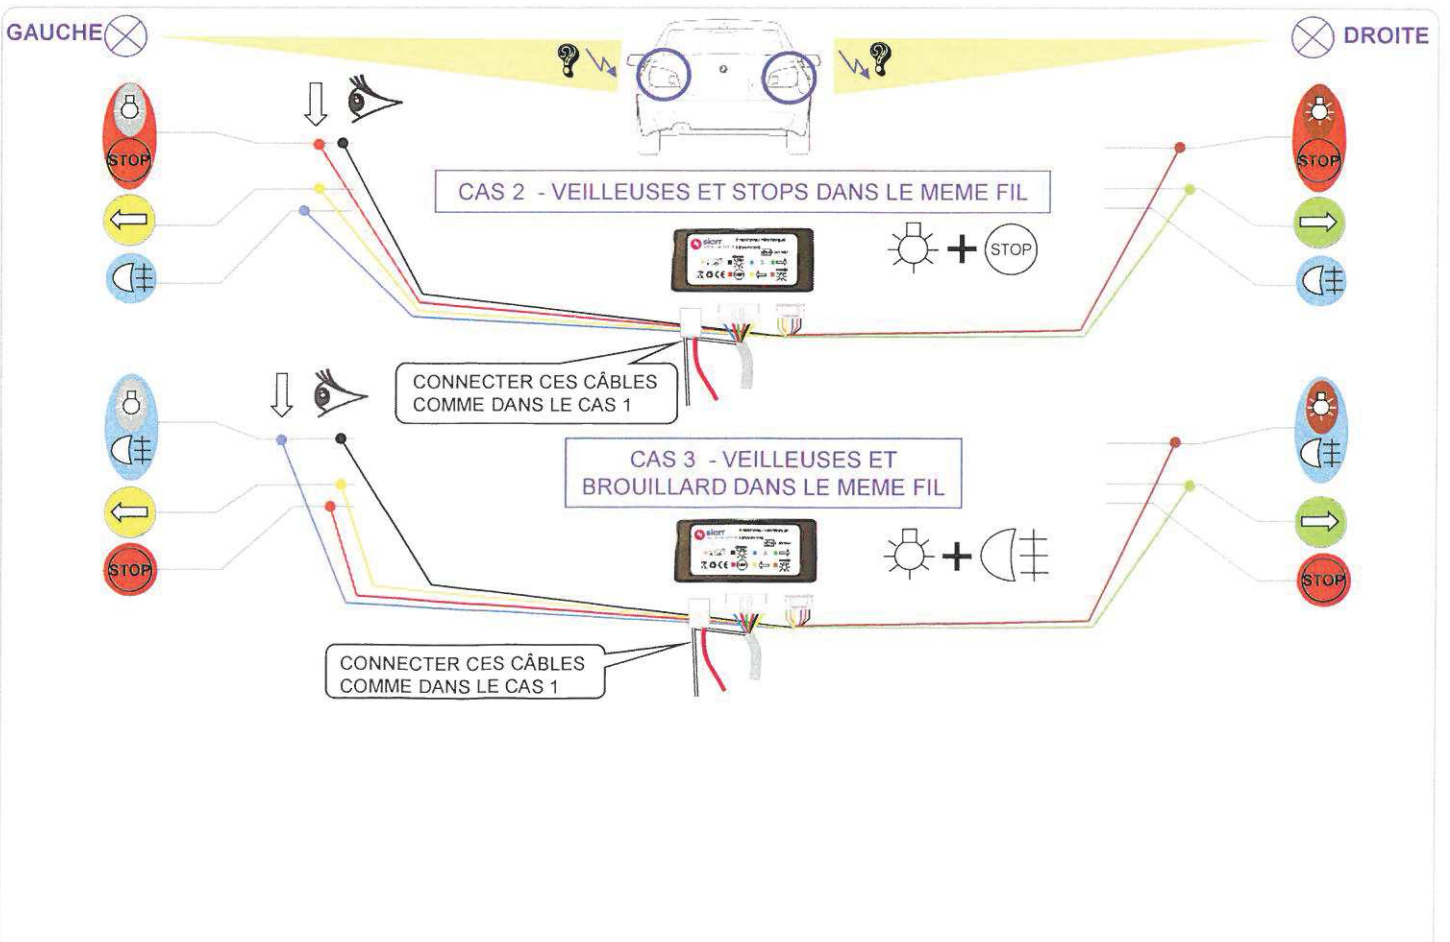

7P BROCHES 12N

Ref: 8504

Liste de composants

1/L	↔	JAUNE
2/54G	↔	BLEU
3/31	⏚	BLANC
4/R	↔	VERT
5/58G	☀	MARRON
6/54	☀	ROUGE
7/58L	☀	NOIR

INSTALLATION

- Ce Kit peut être installé sur la majorité des véhicules de tourisme ou véhicules commerciaux, sans aucun risque pour le système électrique du véhicule, et il est compatible avec:
 - Système multiplexé. (Feux avec voltage mixte.)
 - Système CANBUS
 - Check-Control (Détection de disfonctionnement des ampoules). (SFL)

RENSEIGNEMENTS TECHNIQUES

- Module adaptable aux véhicules alimentés en 12V ou 24V avec masse négative. Il est protégé contre des possible pannes dans la remorque comme un court-circuit et il évite les possibles disfonctionnements ou surcharge de véhicule car alimenté directement à la batterie.
- Il est compatible aux véhicules fonctionnant avec une double fonction dans le même fil.

SCHÉMA DE MONTAGE

2/3

CAS SPÉCIAUX

3/3