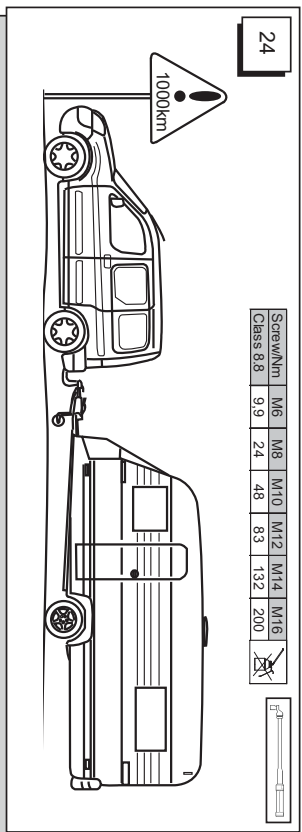

Art. Nr 13.0020
320083600001

E-mail : info@monoflex.se
Phone (SE) : 0046 (0) 220 22540
Fax (SE) : 0046 (0) 220 14244

E-mail : info@monoflex.dk
Phone (DK) : 0045 6344 2200
Fax (DK) : 0045 6444 2822

	<p>Volvo S60 Incl. AWD</p>		 1600 kg
	<p>2000 -</p>		 80 kg
	 2100 kg		 23 kg
			8,91 kN
		13.0020	e4 00 2113

	 <p>e4 00 1570</p>	 <p>e4 00 1693</p>
		
 <p>17/19 mm</p>		
		
		
		
 <p>100 min</p>		

13.0020			
1	1x	FFJ 1014	
6	1x	FGP 8213H	
8	1x	FGP 8213V	
10	4x	M12x45 (8.8)	
11	6x	M12x40 (8.8)	
12	10x	13x24x2	
13	6x	12,2	
14	1x	FFA 0036	
	1x	M.P0002	

19 09 2014

13.6020			
A	1x	FMHA	
B	1x	53.47	
C	1x	13x24x2	
D	4x	12,2	
E	1x	M12x25 (8.8)	
F	3x	M12x20 (8.8)	

13.8020			
A	1x	FPA	
B	2x	FBR 15001	
C	1x	53.47	
D	1x	13x24x2	
E	2x	M12x100 (8.8)	
F	2x	M12.lock (8)	