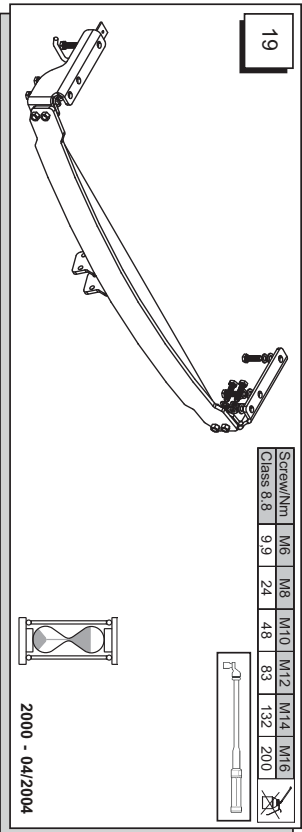

Art. Nr 13.0020
320083600001

E-mail : info@monoflex.se
Phone (SE) : 0046 (0) 220 22540
Fax (SE) : 0046 (0) 220 14244

E-mail : info@monoflex.dk
Phone (DK) : 0045 6344 2200
Fax (DK) : 0045 6444 2822

	<p>Volvo S60 Incl. AWD</p>		 1600 kg
	<p>2000 -</p>		 80 kg
	 2100 kg		 23 kg
			8,91 kN
		13.0020	e4 00 2113

	 <p>e4 00 1570</p>	 <p>e4 00 1693</p>
		
 <p>17/19 mm</p>		
		
		
		
 <p>100 min</p>		

13.0020			
1	1x	FFJ 1014	
6	1x	FGP 8213H	
8	1x	FGP 8213V	
10	4x	M12x45 (8.8)	
11	6x	M12x40 (8.8)	
12	10x	13x24x2	
13	6x	12,2	
14	1x	FFA 0036	
	1x	M.P0002	

19 09 2014

13.6020			
A	1x	FMHA	
B	1x	53.47	
C	1x	13x24x2	
D	4x	12,2	
E	1x	M12x25 (8.8)	
F	3x	M12x20 (8.8)	

13.8020			
A	1x	FPA	
B	2x	FBR 15001	
C	1x	53.47	
D	1x	13x24x2	
E	2x	M12x100 (8.8)	
F	2x	M12.lock (8)	