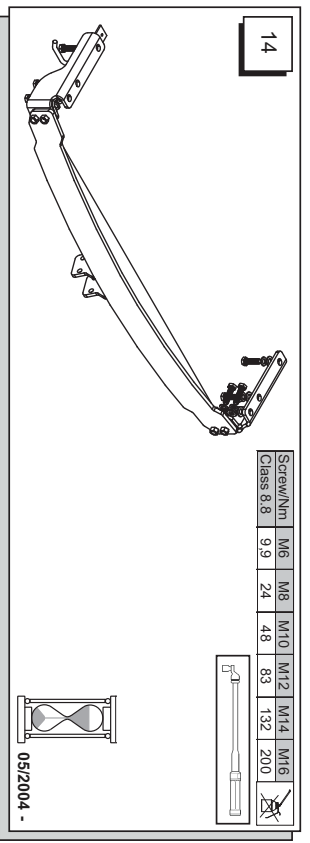

Art. Nr 13.0020
320083600001

E-mail : info@monoflex.se
Phone (SE) : 0046 (0) 220 22540
Fax (SE) : 0046 (0) 220 14244

E-mail : info@monoflex.dk
Phone (DK) : 0045 6344 2200
Fax (DK) : 0045 6444 2822

	<p>Volvo S60 Incl. AWD</p>		 1600 kg
	<p>2000 -</p>		 80 kg
	 2100 kg		 23 kg
			8,91 kN
		13.0020	e4 00 2113

	 <p>e4 00 1570</p>	 <p>e4 00 1693</p>
		
 <p>17/19 mm</p>		
		
		
		
 <p>100 min</p>		

13.0020			
1	1x	FFJ 1014	
6	1x	FGP 8213H	
8	1x	FGP 8213V	
10	4x	M12x45 (8.8)	
11	6x	M12x40 (8.8)	
12	10x	13x24x2	
13	6x	12,2	
14	1x	FFA 0036	
	1x	M.P0002	

19 09 2014

13.6020			
A	1x	FMHA	
B	1x	53.47	
C	1x	13x24x2	
D	4x	12,2	
E	1x	M12x25 (8.8)	
F	3x	M12x20 (8.8)	

13.8020			
A	1x	FPA	
B	2x	FBR 15001	
C	1x	53.47	
D	1x	13x24x2	
E	2x	M12x100 (8.8)	
F	2x	M12.lock (8)	