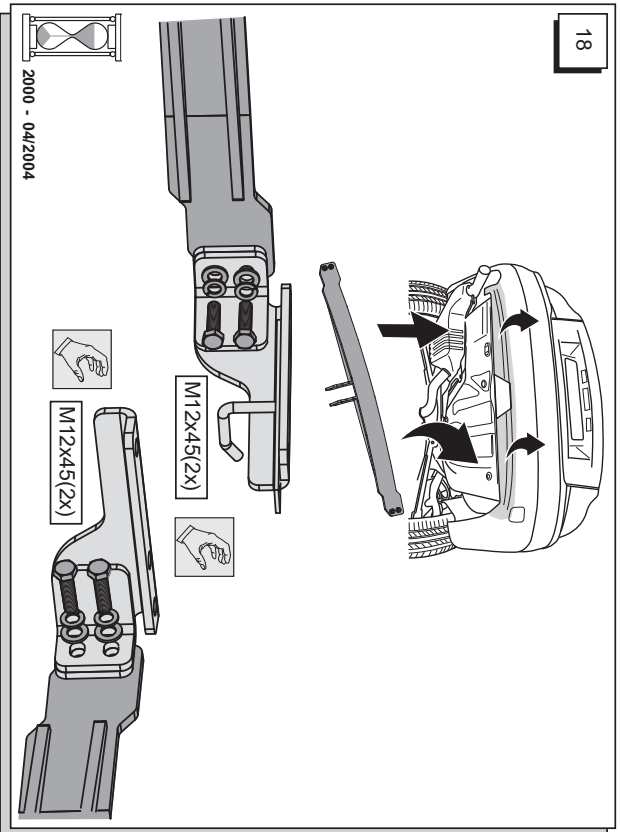

	 <p>e4 00 1570</p>	 <p>e4 00 1693</p>
		
 <p>17/19 mm</p>		
		
		
		
 <p>100 min</p>		

13.0020			
1	1x	FFJ 1014	
6	1x	FGP 8213H	
8	1x	FGP 8213V	
10	4x	M12x45 (8.8)	
11	6x	M12x40 (8.8)	
12	10x	13x24x2	
13	6x	12,2	
14	1x	FFA 0036	
	1x	M.P0002	