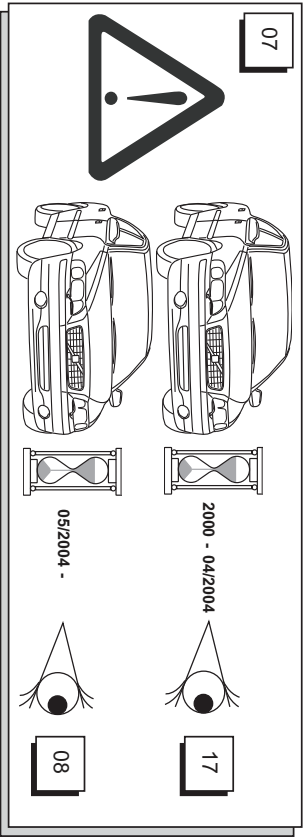

Art. Nr 13.0020
320083600001

E-mail : info@monoflex.se
Phone (SE) : 0046 (0) 220 22540
Fax (SE) : 0046 (0) 220 14244

E-mail : info@monoflex.dk
Phone (DK) : 0045 6344 2200
Fax (DK) : 0045 6444 2822

	<p>Volvo S60 Incl. AWD</p>		 1600 kg
	<p>2000 -</p>		 80 kg
	 2100 kg		 23 kg
			8,91 kN
		13.0020	e4 00 2113

	 <p>e4 00 1570</p>	 <p>e4 00 1693</p>
		
 <p>17/19 mm</p>		
		
		
		
 <p>100 min</p>		

13.0020			
1	1x	FFJ 1014	
6	1x	FGP 8213H	
8	1x	FGP 8213V	
10	4x	M12x45 (8.8)	
11	6x	M12x40 (8.8)	
12	10x	13x24x2	
13	6x	12,2	
14	1x	FFA 0036	
	1x	M.P0002	

19 09 2014

13.6020			
A	1x	FMHA	
B	1x	53.47	
C	1x	13x24x2	
D	4x	12,2	
E	1x	M12x25 (8.8)	
F	3x	M12x20 (8.8)	

13.8020			
A	1x	FPA	
B	2x	FBR 15001	
C	1x	53.47	
D	1x	13x24x2	
E	2x	M12x100 (8.8)	
F	2x	M12.lock (8)	