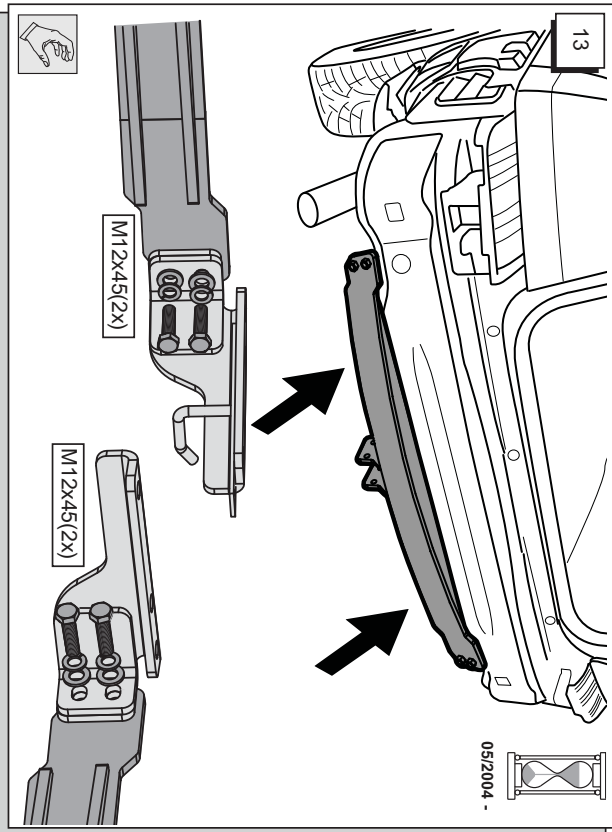

	 <p>e4 00 1570</p>	 <p>e4 00 1693</p>
		
 <p>17/19 mm</p>		
		
		
		
 <p>100 min</p>		

13.0020			
1	1x	FFJ 1014	
6	1x	FGP 8213H	
8	1x	FGP 8213V	
10	4x	M12x45 (8.8)	
11	6x	M12x40 (8.8)	
12	10x	13x24x2	
13	6x	12,2	
14	1x	FFA 0036	
	1x	M.P0002	