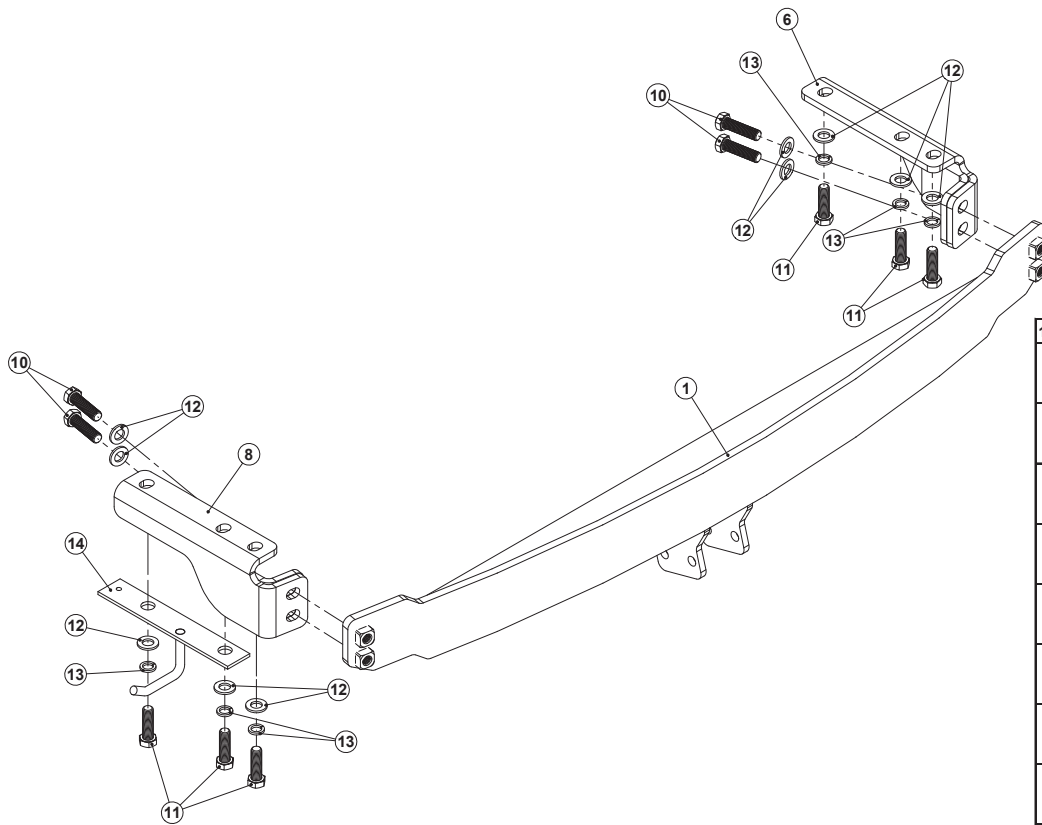

Art. Nr 13.0020
320083600001

E-mail : info@monoflex.se
Phone (SE) : 0046 (0) 220 22540
Fax (SE) : 0046 (0) 220 14244

E-mail : info@monoflex.dk
Phone (DK) : 0045 6344 2200
Fax (DK) : 0045 6444 2822

	<p>Volvo S60 Incl. AWD</p>		 1600 kg
	<p>2000 -</p>		 80 kg
	 2100 kg		 23 kg
			8,91 kN
		13.0020	e4 00 2113

	 <p>e4 00 1570</p>	 <p>e4 00 1693</p>
		
 <p>17/19 mm</p>		
		
		
		
 <p>100 min</p>		

13.0020			
1	1x	FFJ 1014	
6	1x	FGP 8213H	
8	1x	FGP 8213V	
10	4x	M12x45 (8.8)	
11	6x	M12x40 (8.8)	
12	10x	13x24x2	
13	6x	12,2	
14	1x	FFA 0036	
	1x	M.P0002	

19 09 2014

13.6020			
A	1x	FMHA	
B	1x	53.47	
C	1x	13x24x2	
D	4x	12,2	
E	1x	M12x25 (8.8)	
F	3x	M12x20 (8.8)	

13.8020			
A	1x	FPA	
B	2x	FBR 15001	
C	1x	53.47	
D	1x	13x24x2	
E	2x	M12x100 (8.8)	
F	2x	M12.lock (8)	

10 05 2010

Template

13.6020
13.8020

Volvo S60 5/2004-

Monoflex[®]

Template

13.6020
13.8020

Volvo S60 2001 - 4/2004