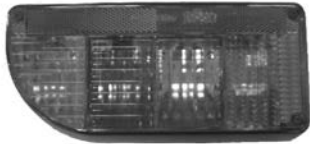

Fahrradträger Ersatzteile

Leuchte (für BC 60, BC 70 & bikelander classic)

links kpl. (ohne Kabel)

Art.-Nr.: 950 000 302 003

Leuchte (für BC 60, BC 70 & bikelander classic)

rechts kpl. (ohne Kabel)

Art.-Nr.: 950 000 302 004

Leuchte (für bikelander)

links kpl. (ohne Kabel)

Art.-Nr.: 950 050 306 001

Leuchte (für bikelander)

rechts kpl. (ohne Kabel)

Art.-Nr.: 950 050 306 002

Leuchte li. & re. (für bikelander)

inkl. Kabel

Art.-Nr.: 950 050 302 001

Rücklichtglas li. (für bikelander)

Art.-Nr.: 950 050 302 003

Rücklichtglas re. (für bikelander)

Art.-Nr.: 950 050 302 004

Fahrradträger Ersatzteile

Leuchenträger links (für BC 60, BC 70 & bikelander classic)

Art.-Nr.: 950 050 631 002

Kennzeichenhalter (für bikelander/classic)

Art.-Nr.: 950 050 631 003

**Kennzeichenhalter (für BC 60 & BC 70)
für Deutschland**

Art.-Nr.: 950 000 631 004

**Kennzeichenklemmen (für bikelander/
classic)
VPE. 2 Stck.**